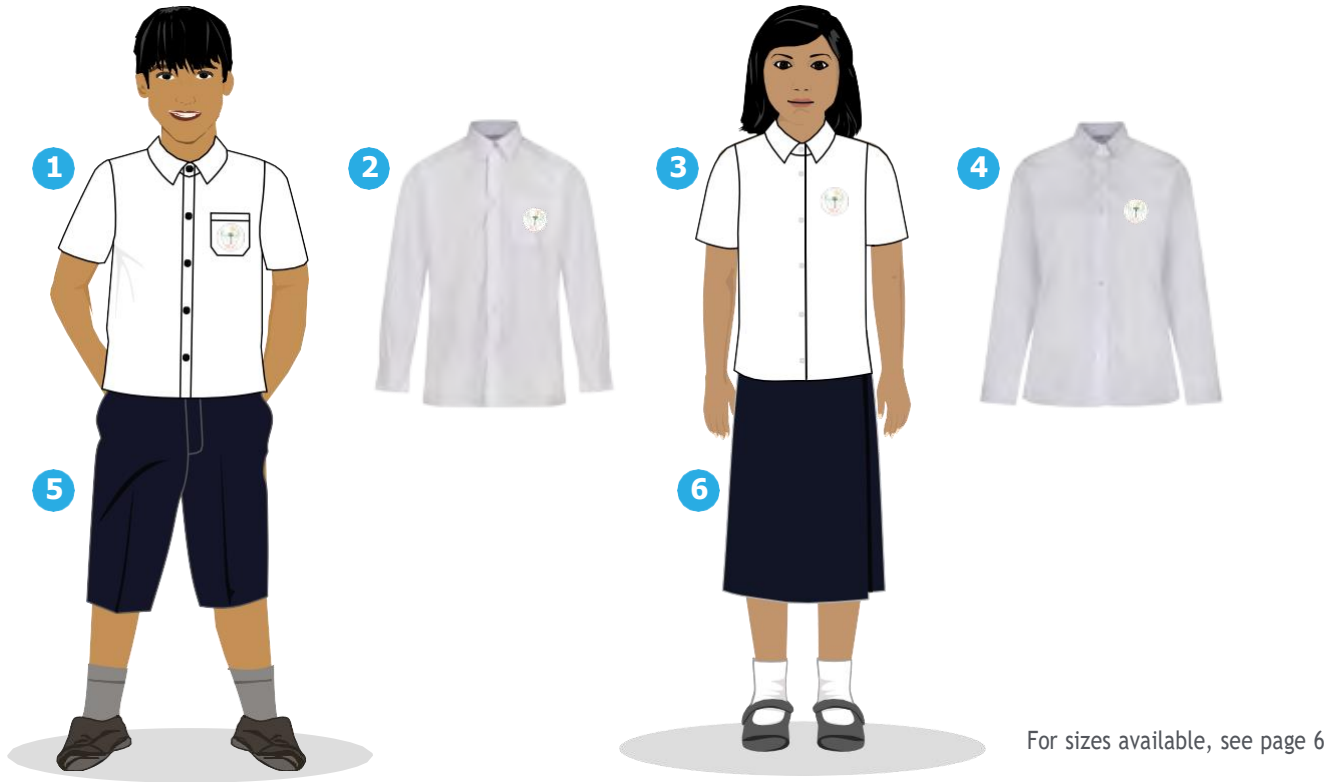

Order for click & collect or shop in-store at:

Email: infomea@trutex.com

Call: **+96878436430**

FS 1 to Year 6

For sizes available, see page 6

Variant Description	Variant	Colour	Fabric	Washing Instructions	Remarks	Price inc VAT
1 Boys Single Pack SS Shirt	NSSSP-WHT	White	65% polyester, 35% cotton	40 easy wash. Cool tumble dry. اغسل اللون الداكنة بشكل منفصل في النشاف على البارد مبيضا. 2 dot iron. Wash dark colours separately. لا تستخدم منعم القمشة.	Compulsory	7.50
2 Boys Single Pack LS Shirt	NLSSP-WHT	White	65% polyester, 35% cotton	40 easy wash. Cool tumble dry. اغسل اللون الداكنة بشكل منفصل في النشاف على البارد مبيضا. 2 dot iron. Wash dark colours separately. لا تستخدم منعم القمشة.	Compulsory	8.00
3 Girls Single Pack SS Blouse	NSBSP-WHT	White	65% polyester, 35% cotton	40 easy wash. Cool tumble dry. اغسل اللون الداكنة بشكل منفصل في النشاف على البارد مبيضا. 2 dot iron. Wash dark colours separately. لا تستخدم منعم القمشة.	Compulsory	7.50
4 Girls Single Pack LS Blouse	NLBSP-WHT	White	65% polyester, 35% cotton	40 easy wash. Cool tumble dry. اغسل اللون الداكنة بشكل منفصل في النشاف على البارد مبيضا. 2 dot iron. Wash dark colours separately. لا تستخدم منعم القمشة.	Compulsory	8.00
5 Boys Lightweight Short	MEBSH-NVY	Navy	39% cotton, 39% acrylic, 22% nylon	40 easy wash. Cool tumble dry. اغسل اللون الداكنة بشكل منفصل في النشاف على البارد مبيضا. 2 dot iron. Wash dark colours separately. لا تستخدم منعم القمشة.	Compulsory	7.50
6 Girls Junior Longer Length Skort	MESKU-NVY	Navy	39% cotton, 39% acrylic, 22% nylon	40 easy wash. Cool tumble dry. اغسل اللون الداكنة بشكل منفصل في النشاف على البارد مبيضا. 2 dot iron. Wash dark colours separately. لا تستخدم منعم القمشة.	Compulsory	7.50