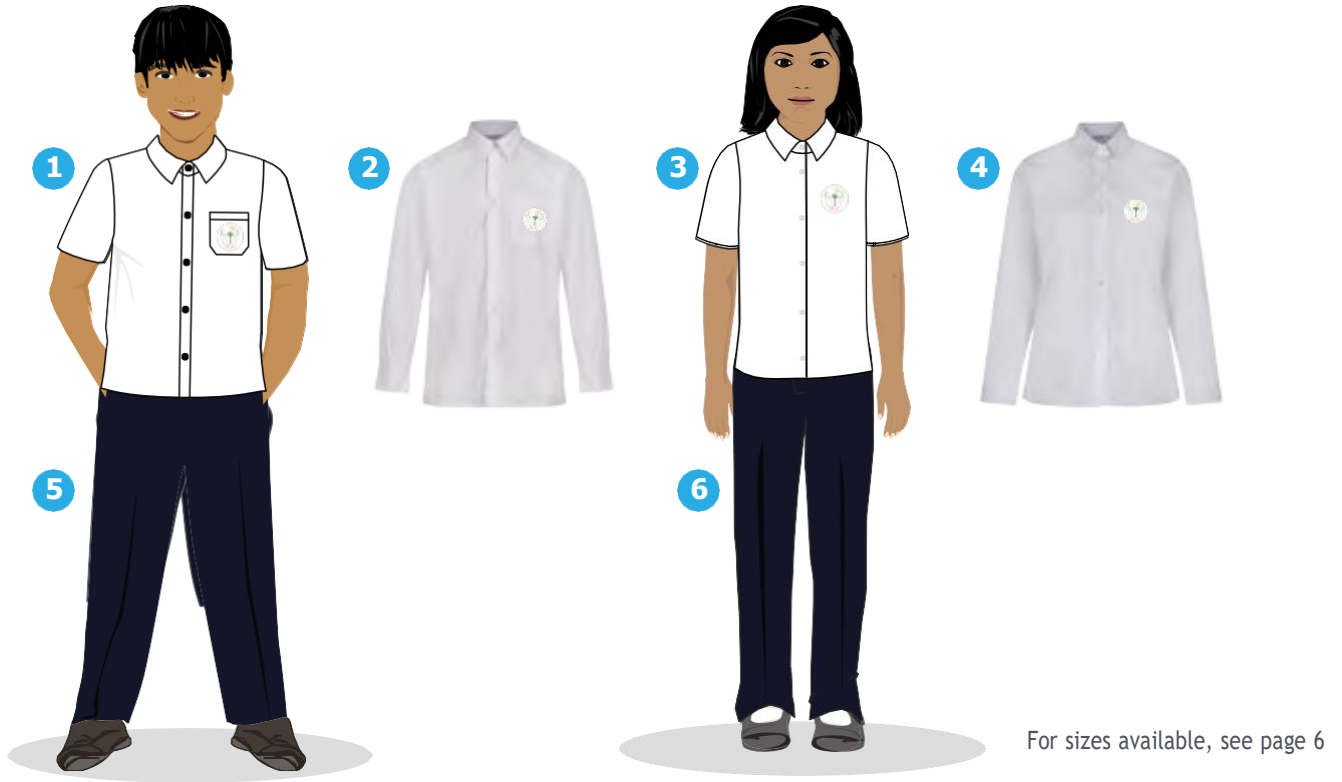

Year 7

For sizes available, see page 6

Variant Description	Variant	Colour	Fabric	Washing Instructions	Remarks	Price inc VAT
1 Boys Single Pack SS Shirt	NSSSP-WHT	White	65% polyester, 35% cotton	40 easy wash. Cool tumble dry. اغسل اللون الداكنة بشكل منفصل في النشاف على البارد مبيضا. Wash dark colours separately. لا تُستخدم منع القمشة	Compulsory	7.50
2 Boys Single Pack LS Shirt	NLSSP-WHT	White	65% polyester, 35% cotton	40 easy wash. Cool tumble dry. اغسل اللون الداكنة بشكل منفصل في النشاف على البارد مبيضا. Wash dark colours separately. لا تُستخدم منع القمشة	Compulsory	8.00
3 Girls Single Pack SS Blouse	NSBSP-WHT	White	65% polyester, 35% cotton	40 easy wash. Cool tumble dry. اغسل اللون الداكنة بشكل منفصل في النشاف على البارد مبيضا. Wash dark colours separately. لا تُستخدم منع القمشة	Compulsory	7.50
4 Girls Single Pack LS Blouse	NLBSP-WHT	White	65% polyester, 35% cotton	40 easy wash. Cool tumble dry. اغسل اللون الداكنة بشكل منفصل في النشاف على البارد مبيضا. Wash dark colours separately. لا تُستخدم منع القمشة	Compulsory	8.00
5 Boys Trouser	TLT-NVY	Navy	39% cotton, 39% acrylic, 22% nylon	40 easy wash. Cool tumble dry. اغسل اللون الداكنة بشكل منفصل في النشاف على البارد مبيضا. Wash dark colours separately. لا تُستخدم منع القمشة	Compulsory	9.00
6 Girls Trouser	GTI-NVY	Navy	39% cotton, 39% acrylic, 22% nylon	40 easy wash. Cool tumble dry. اغسل اللون الداكنة بشكل منفصل في النشاف على البارد مبيضا. Wash dark colours separately. لا تُستخدم منع القمشة	Compulsory	9.00